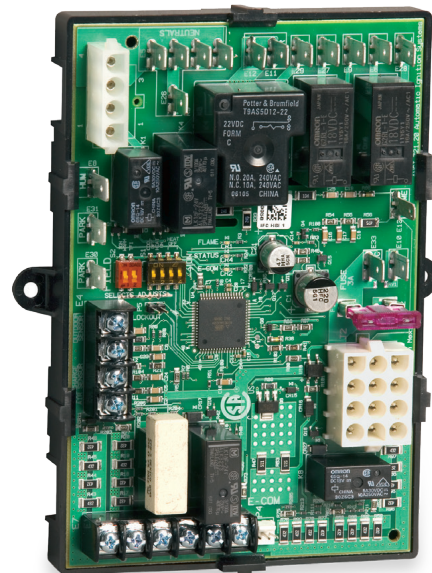

Régulateur d'appareil de chauffage intégré universel S9200U

Couvrez davantage d'applications d'appareils de chauffage à un étage à l'aide d'un seul régulateur universel

Régulateur d'appareil de chauffage intégré universel S9200U

Simplifiez vos stocks avec un régulateur universel

Lennox, Goodman, Trane, Rheem, Nordyne, York, ICP — la liste de marques d'appareils de chauffage à un étage compatibles avec le régulateur d'appareil de chauffage intégré universel S9200U de Resideo semble sans fin. Vous pouvez ainsi garder un régulateur S9200U dans votre camion en sachant que vous pourrez remplacer un grand nombre de régulateurs d'appareils de chauffage à un étage.

Prêt à l'emploi

Gagnez du temps grâce à son installation simple.

Universel

Couvrez davantage d'applications d'appareils de chauffage à un étage avec un seul régulateur, ce qui vous permet de réduire vos stocks et de réduire les retours chez les clients. Le régulateur S9200U remplace plus de 200 autres modèles.

Polyvalent

Sa compatibilité universelle est en partie due aux nombreux faisceaux de câblage qui permettent d'adapter le S9200U aux différents services de réparation. Lorsqu'il est jumelé à un allumeur par incandescence de 120 V, le régulateur S9200U peut remplacer les panneaux d'appareils de chauffage dotés d'allumeurs de 80 V.